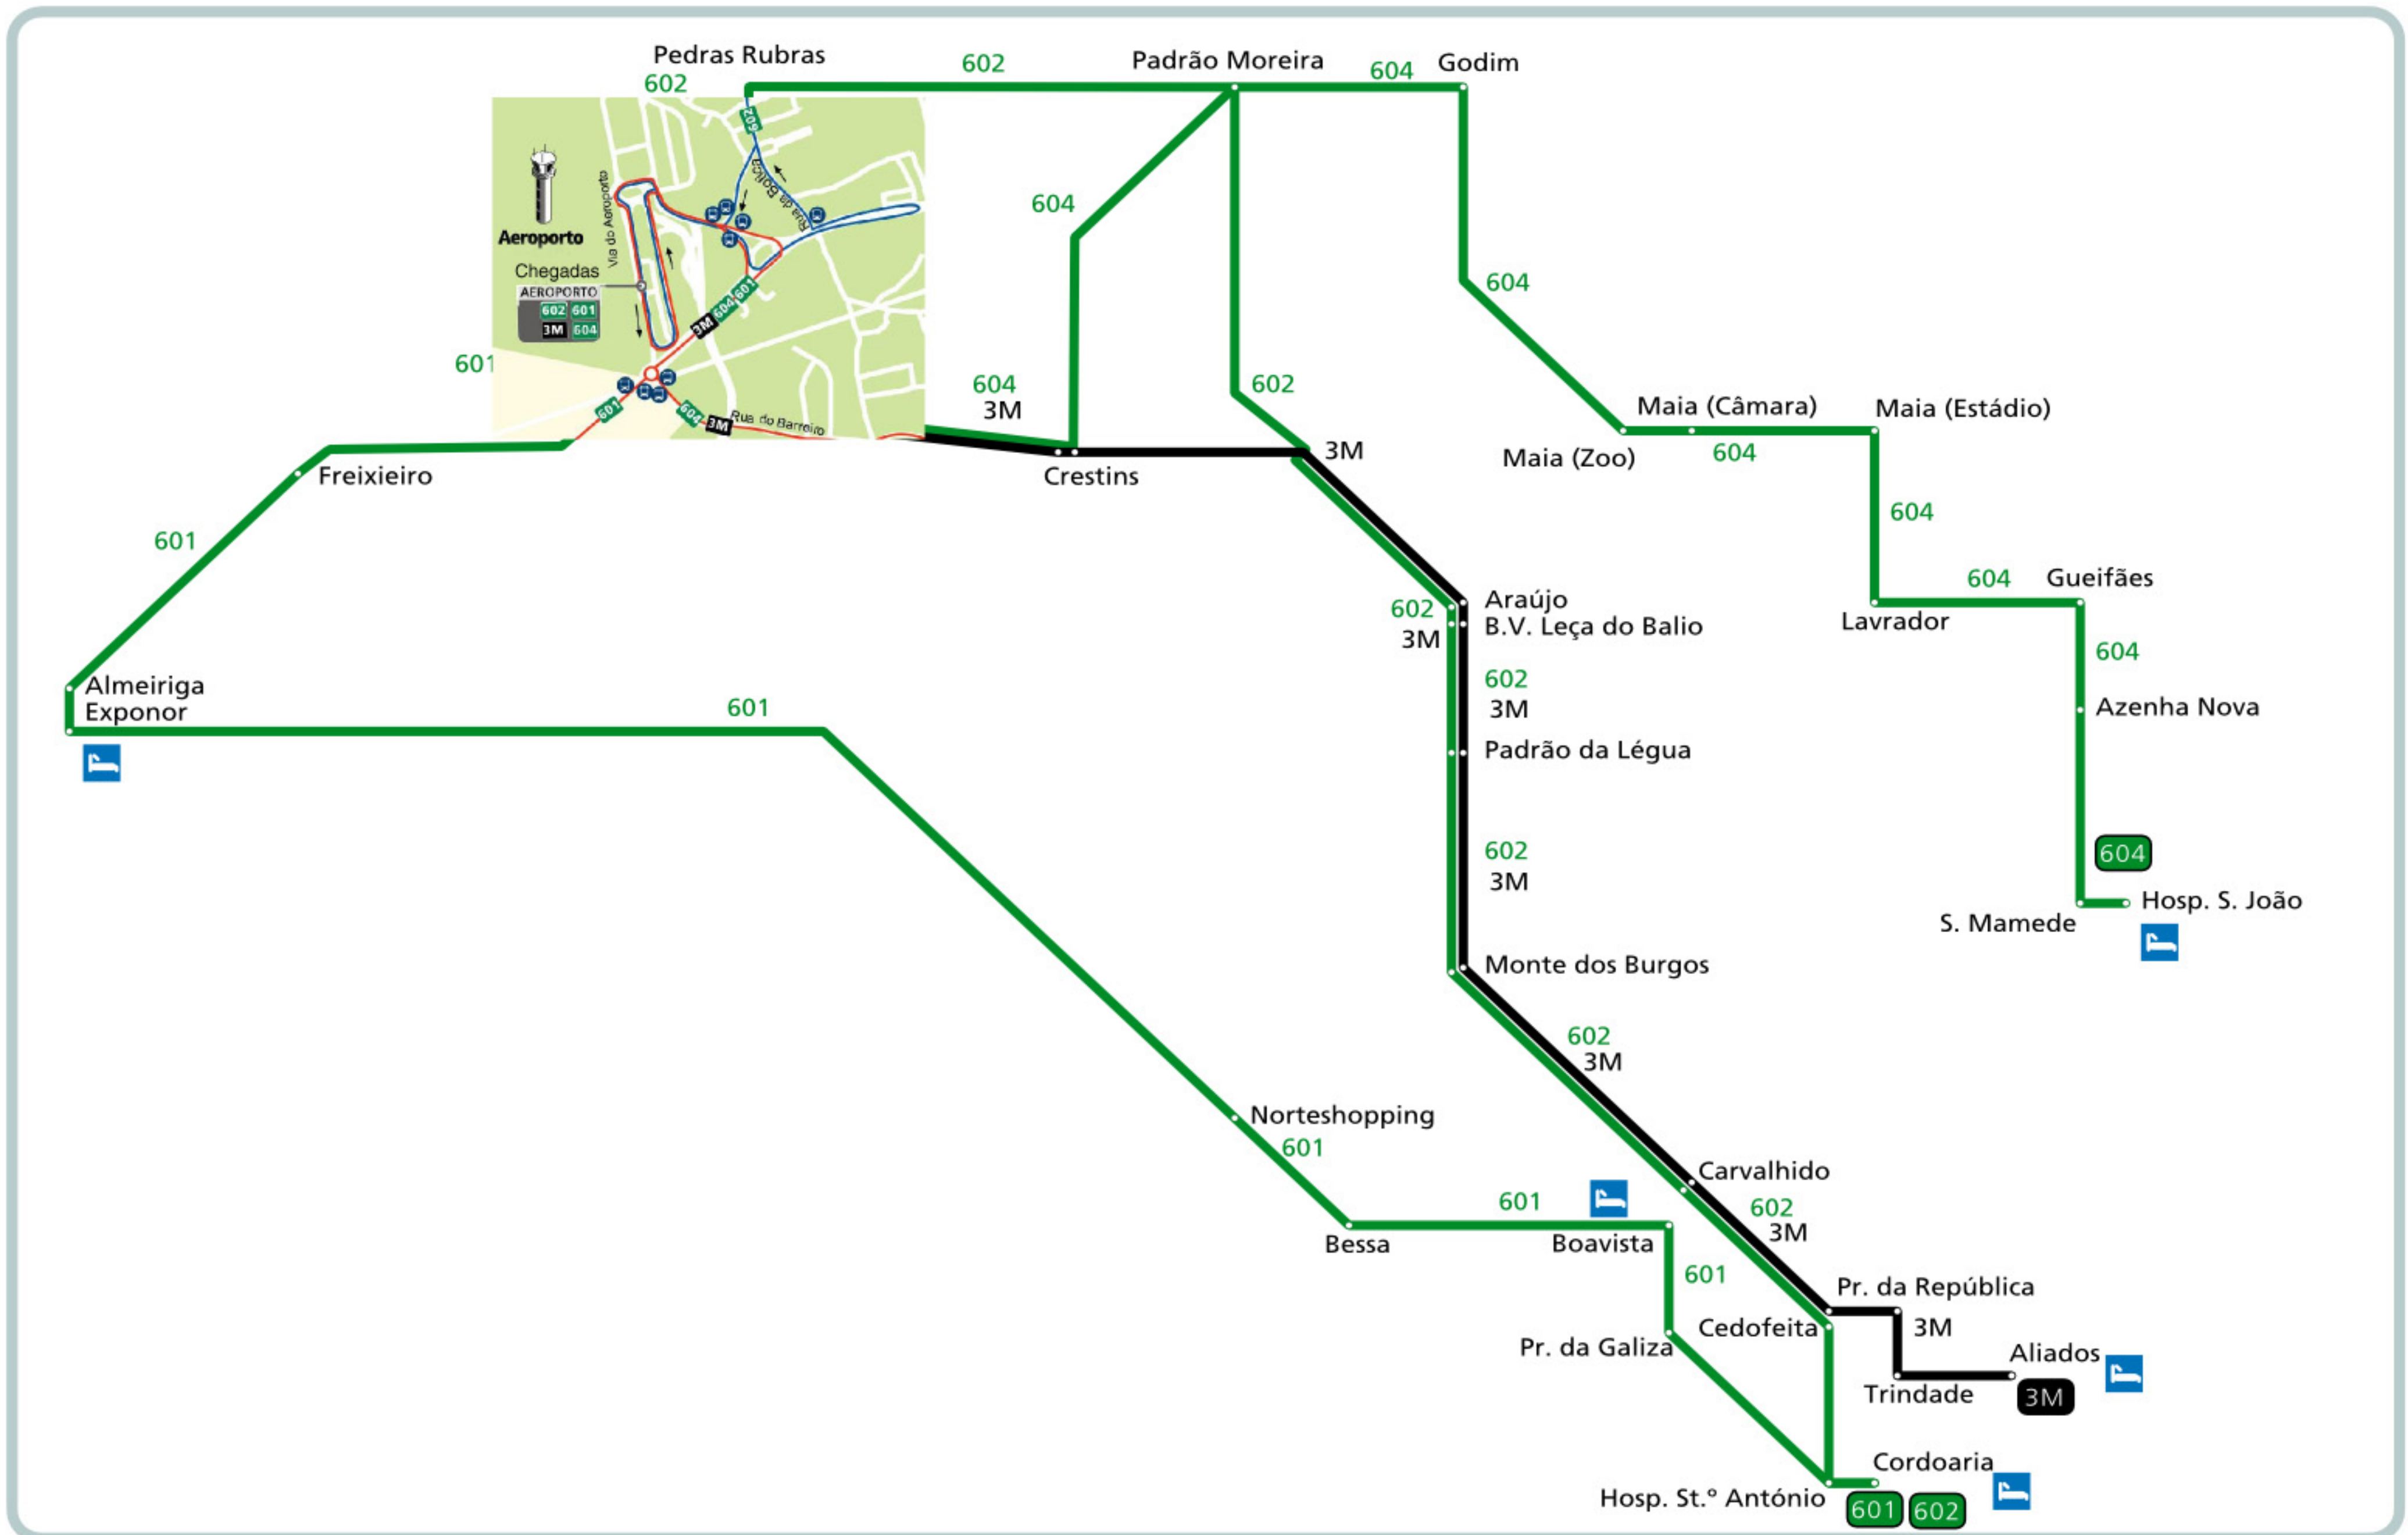

# MAPA DE TRANSPORTES - AEROPORTO

## PUBLIC TRANSPORT MAP - AEROPORTO

### ENCONTRE A SUA LINHA ROUTE FINDER

### ENCONTRE A LINHA PARA O SEU DESTINO DESTINATION FINDER

**Legenda Key**

- Ligação com Metro / Metro connection
- Ligação com Comboio / Train connection
- Ligação com Autocarro / Bus connection
- Ligação com Funicular / Funicular connection
- Ligação com Electro / Lift connection
- Linhas Acesso Fácil / Bus lines for the disabled