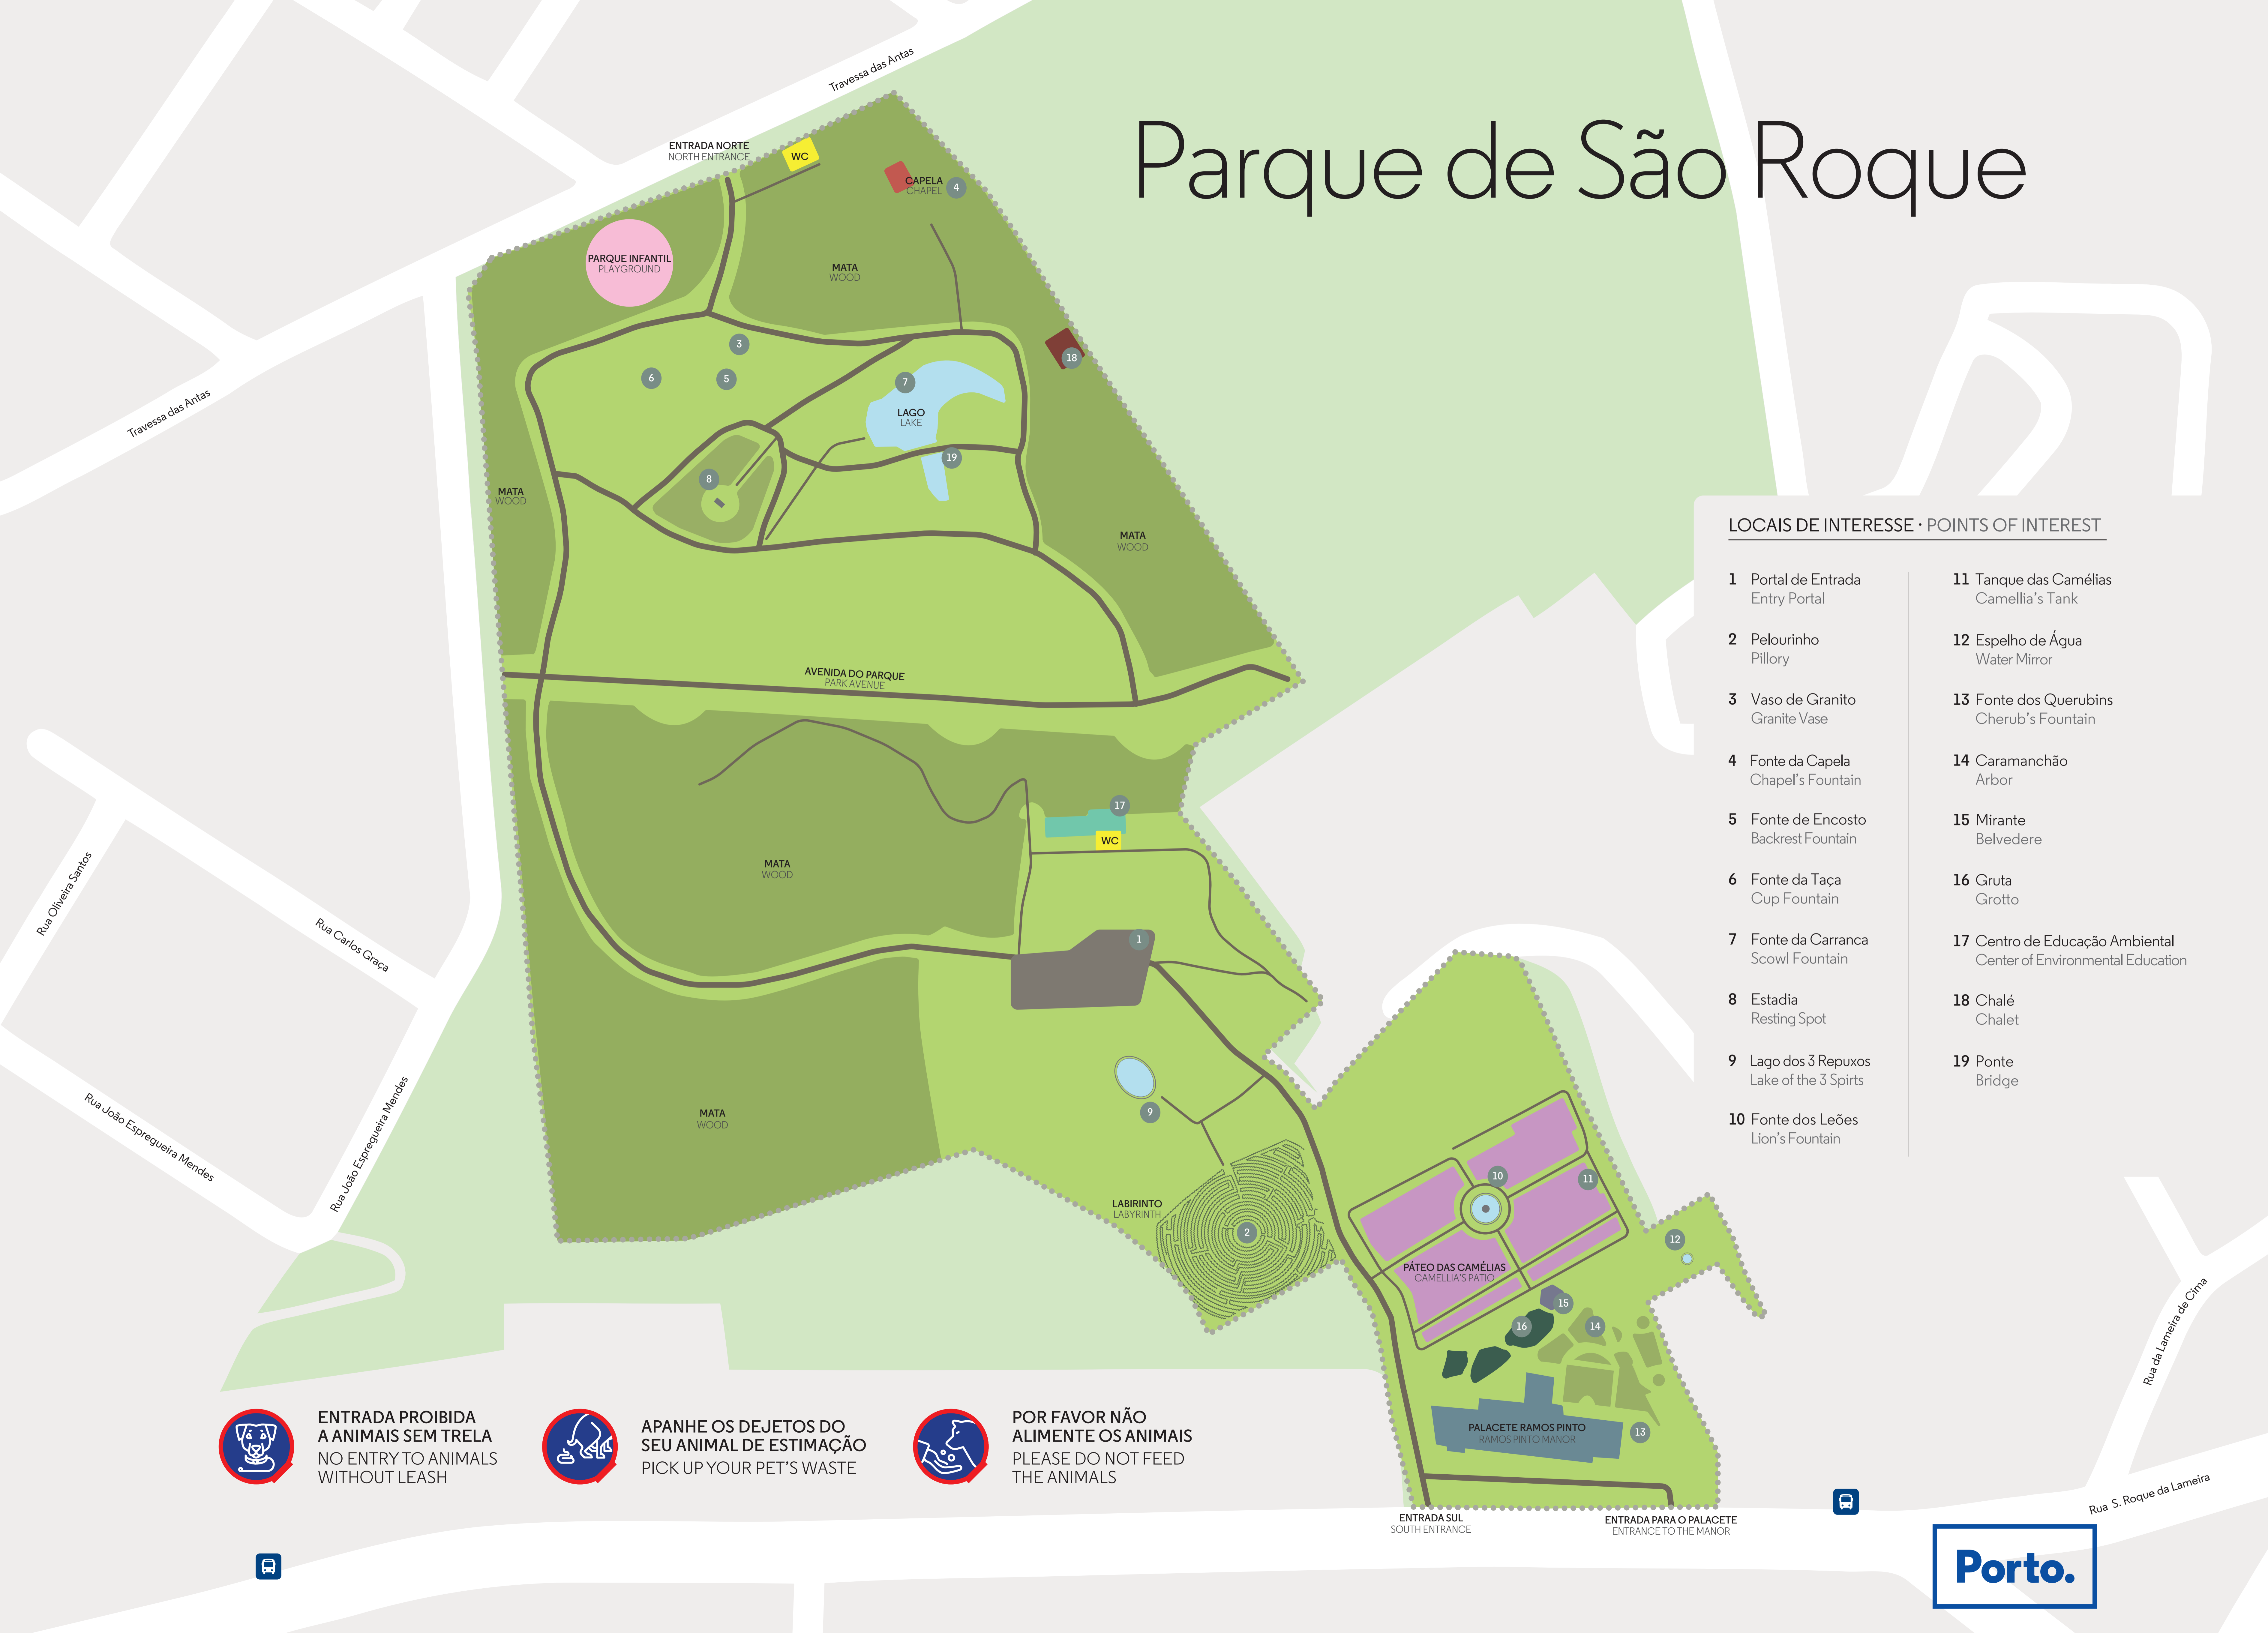

# Parque de São Roque

## LOCAIS DE INTERESSE · POINTS OF INTEREST

- |                                               |                                                                      |
|-----------------------------------------------|----------------------------------------------------------------------|
| 1 Portal de Entrada<br>Entry Portal           | 11 Tanque das Camélias<br>Camellia's Tank                            |
| 2 Pelourinho<br>Pillory                       | 12 Espelho de Água<br>Water Mirror                                   |
| 3 Vaso de Granito<br>Granite Vase             | 13 Fonte dos Querubins<br>Cherub's Fountain                          |
| 4 Fonte da Capela<br>Chapel's Fountain        | 14 Caramanchão<br>Arbor                                              |
| 5 Fonte de Encosto<br>Backrest Fountain       | 15 Mirante<br>Belvedere                                              |
| 6 Fonte da Taça<br>Cup Fountain               | 16 Gruta<br>Grotto                                                   |
| 7 Fonte da Carranca<br>Scowl Fountain         | 17 Centro de Educação Ambiental<br>Center of Environmental Education |
| 8 Estadia<br>Resting Spot                     | 18 Chalé<br>Chalet                                                   |
| 9 Lago dos 3 Repuxos<br>Lake of the 3 Spirits | 19 Ponte<br>Bridge                                                   |
| 10 Fonte dos Leões<br>Lion's Fountain         |                                                                      |

**ENTRADA PROIBIDA  
A ANIMAIS SEM TRELA**  
NO ENTRY TO ANIMALS  
WITHOUT LEASH

**APANHE OS DEJETOS DO  
SEU ANIMAL DE ESTIMAÇÃO**  
PICK UP YOUR PET'S WASTE

**POR FAVOR NÃO  
ALIMENTE OS ANIMAIS**  
PLEASE DO NOT FEED  
THE ANIMALS

ENTRADA SUL  
SOUTH ENTRANCE

ENTRADA PARA O PALACETE  
ENTRANCE TO THE MANOR

**Porto.**

Rua S. Roque da Lameira